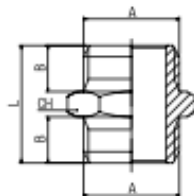

## NIPPLO CILINDRICO

NIPPLE (PARALLEL)  
DOPPELNIPPEL ZYLINDRISCH  
MAMELON DOUBLE, CYLINDRIQUE  
MACHÓN CILÍNDRICO  
NIPLE COM ROSCA PARALELA

Code	A	B	L	CH	Pack.
02010 00 01 PG NB M3	2.8	10	5	10	10
02010 00 01 B5 NB M5	4	11.5	8	10	10
02010 00 01 02 NB 1/8	6	16.5	14	10	10
02010 00 01 03 NB 1/4	8	21	17	10	10
02010 00 01 04 NB 3/8	9	23	19	10	10
02010 00 01 05 NB 1/2	10	25.5	24	10	10
02010 00 01 07 NB 3/4	12	29.5	30	10	10
02010 00 01 09 NB 1"	12	32	40	10	10